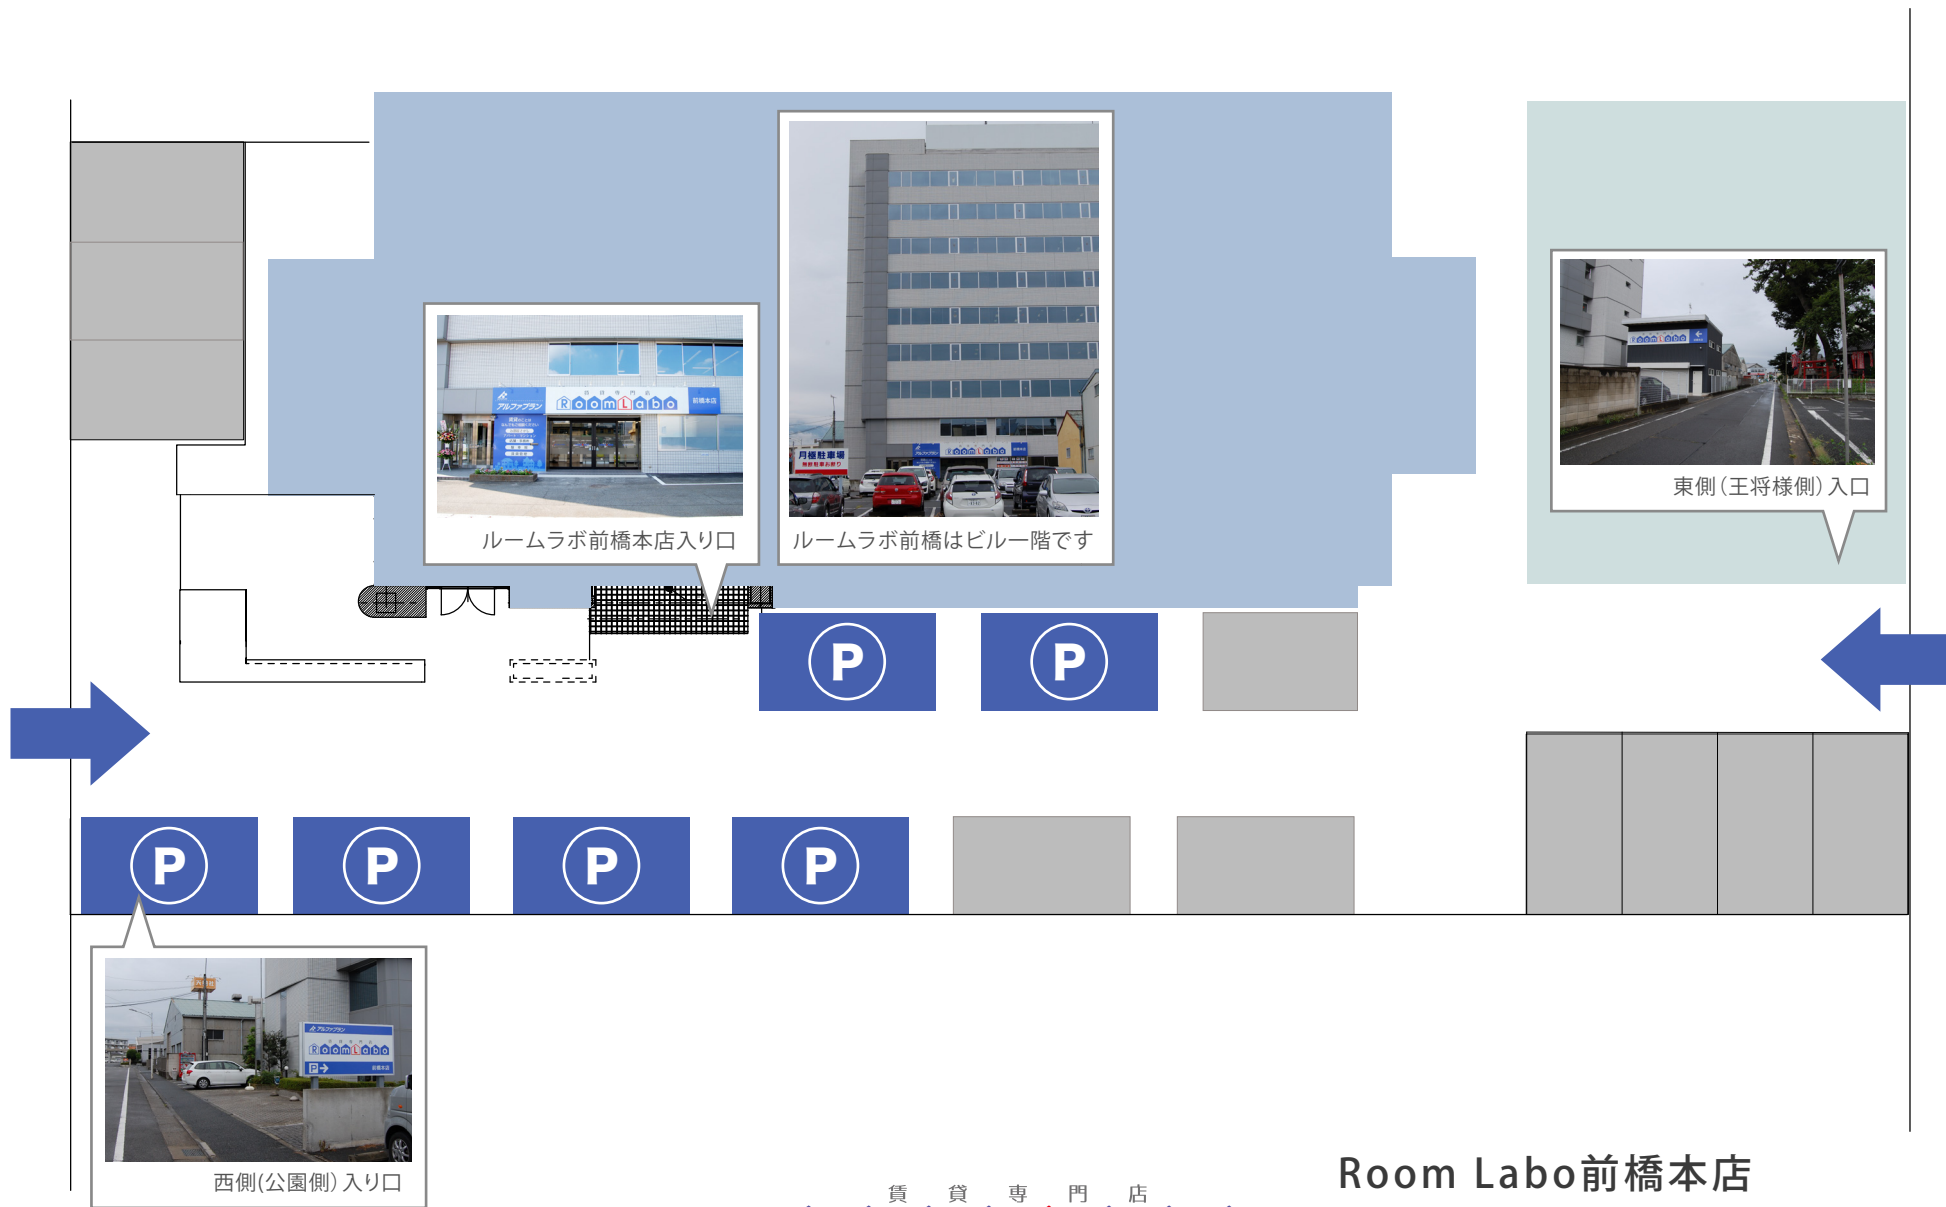

Room Labo前橋本店駐車場

前橋問屋町公園

丁間稻荷神社

王将様駐車場

Room Labo前橋本店

群馬県前橋市問屋町2丁目4-3 アルファビル1階

TEL / 027-255-0088 定休日 / 水曜、第三火曜日